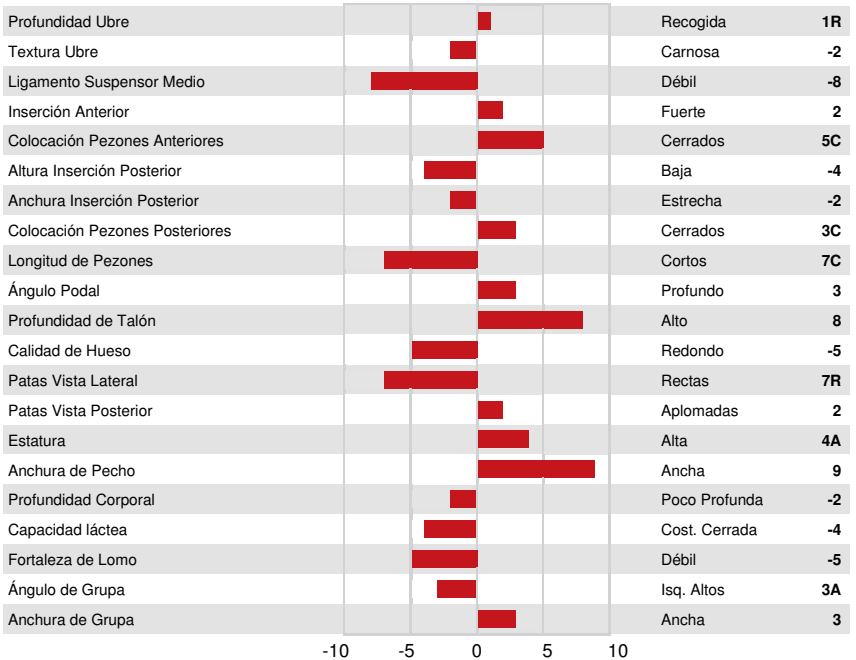

PROGENESIS FORTUNE
SYNERGY RUBICON PERFECT GP-84-2YR-USA 10*
EDG RUBICON
SYNERGY UNO POT O GOLD VG-88-8YR-USA
AMIGHETTI NUMERO UNO
SYNERGY ALAN POKER VG-87-6YR-USA DOM

GMACE LPI +2998 PRO$ 1234

DPF RDF BLF CNF BYF CVF HH1F HH2F HH3F HH4F HH5F HH6F HCDF HMWF

Num.Reg #: HOCANM12857776 aAa: 243156 DMS: 246
Nacimiento: 08/23/2017 Kappa Caseina: AB Beta Caseina: A2A2

PRODUCCION		23 Rebaños	126 Hijas	93% Rep.	GMACE 24*DEC				
Leche kg	-613	Grasa kg	75	Grasa %	+0.91	Proteína kg	29	Proteína %	+0.44
Eficiencia de Conversión	97	RMC	94	Eficiencia Metano					

SALUD Y REPRODUCCIÓN		Immunity	102
Vida en el Rebaño	100	Inmunidad crías	101
Células Somáticas	102	Facilidad de Parto	100
Fertilidad Hijas	104	Facilidad Parto de las Hijas	106
Cond. Corporal	107	Velocidad Ordeño	97
Resist. Mastitis.	104	Temperamento	100
Persistencia de la lactación	98	Resistencia a Enfermedades Metabólicas	104

TIPO	G Rebaños	G Hijas	84% Rep.	GPA 24*DEC	
Tipo	-3	Fortaleza Lechera	1		
Sistema Mamario	-5	Grupa	-2		
Patatas	1				

SYNERGY RUBICON PERFECT
DAM